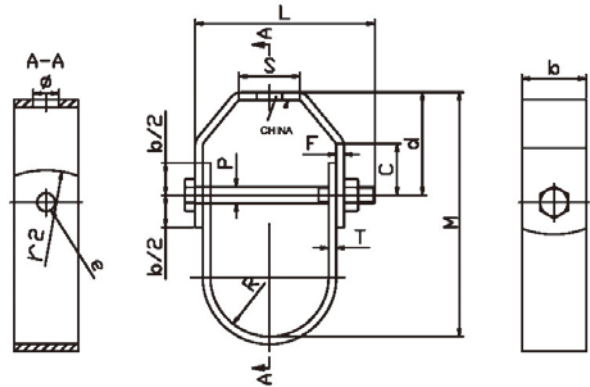

CLEVIS HANGER

NO :	PIPE SIZE	M	Φ	d	r ₂	C	S	e	P	T*b(mm)
LH 020	3/4	82.5	11	46	40	20	24	Φ8	1/4X50	2.5X22.5
LH 025	1	99	11	56.5	40	20	24	Φ8	1/4X57	2.5X22.5
LH 032	1-1/4	106	11	54	40	23	24	Φ8	1/4X70	2.5X22.5
LH 040	1-1/2	107	11	40	40	23	24	Φ8	1/4X75	2.5X22.5
LH 050	2	126	11	56	40	21	25	Φ8	1/4X90	2.5X22.5
LH 065	2-1/2	156	14	69	40	15	32	Φ11	3/8X110	3X26
LH 080	3	169	14	53	40	15	32	Φ11	3/8X115	3X26
LH 090	3-1/2	165	14	51	40	20	34	Φ11	3/8X140	4X30
LH 100	4	200	17	72.5	40	20	45	Φ11	3/8X150	4X30
LH 125	5	231	17	76	40	24	50	Φ14	1/2X200	4.5X32
LH 150	6	260	20	77	40	21	50	Φ14	1/2X250	4.5X36.5
LH 200	8	329	20	90	40	28	57	Φ17	5/8X280	4.5X42.5
LH 250	10	381	23.7	84	80	30	54	Φ20	3/4X360	6X44.5
LH 300	12	157	23.7	104.5	80	48	57	Φ20	3/4X410	6X50
LH 350	14	514	27	123	80	38	94	Φ23.7	7/8X465	6X50
LH 400	16	560	27	119	80	50	90	Φ27	1X520	6X64
LH 450	18	638	32	135	80	50	105	Φ32	1-1/8X570	6.5X64
LH 500	20	695	33.2	135	80	58	180	Φ33.2	1-1/4X645	8X76
LH 600	24	803	33.2	155	80	58	215	Φ33.2	1-1/4X755	8X76