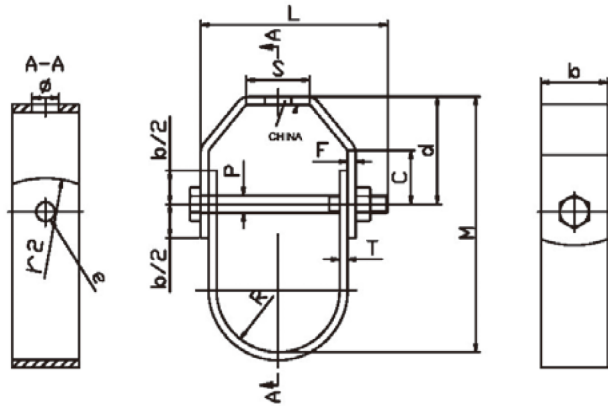

CLEVIS HANGER

NO :	PIPE SIZE	M	Φ	d	r ₂	C	S	e	P	T*b(mm)
LH 020	3/4	82.5	11	46	40	20	24	Φ8	1/4X50	2.5X22.5
LH 025	1	99	11	56.5	40	20	24	Φ8	1/4X57	2.5X22.5
LH 032	1-1/4	106	11	54	40	23	24	Φ8	1/4X70	2.5X22.5
LH 040	1-1/2	107	11	40	40	23	24	Φ8	1/4X75	2.5X22.5
LH 050	2	126	11	56	40	21	25	Φ8	1/4X90	2.5X22.5
LH 065	2-1/2	156	14	69	40	15	32	Φ11	3/8X110	3X26
LH 080	3	169	14	53	40	15	32	Φ11	3/8X115	3X26
LH 090	3-1/2	165	14	51	40	20	34	Φ11	3/8X140	4X30
LH 100	4	200	17	72.5	40	20	45	Φ11	3/8X150	4X30
LH 125	5	231	17	76	40	24	50	Φ14	1/2X200	4.5X32
LH 150	6	260	20	77	40	21	50	Φ14	1/2X250	4.5X36.5
LH 200	8	329	20	90	40	28	57	Φ17	5/8X280	4.5X42.5
LH 250	10	381	23.7	84	80	30	54	Φ20	3/4X360	6X44.5
LH 300	12	157	23.7	104.5	80	48	57	Φ20	3/4X410	6X50
LH 350	14	514	27	123	80	38	94	Φ23.7	7/8X465	6X50
LH 400	16	560	27	119	80	50	90	Φ27	1X520	6X64
LH 450	18	638	32	135	80	50	105	Φ32	1-1/8X570	6.5X64
LH 500	20	695	33.2	135	80	58	180	Φ33.2	1-1/4X645	8X76
LH 600	24	803	33.2	155	80	58	215	Φ33.2	1-1/4X755	8X76